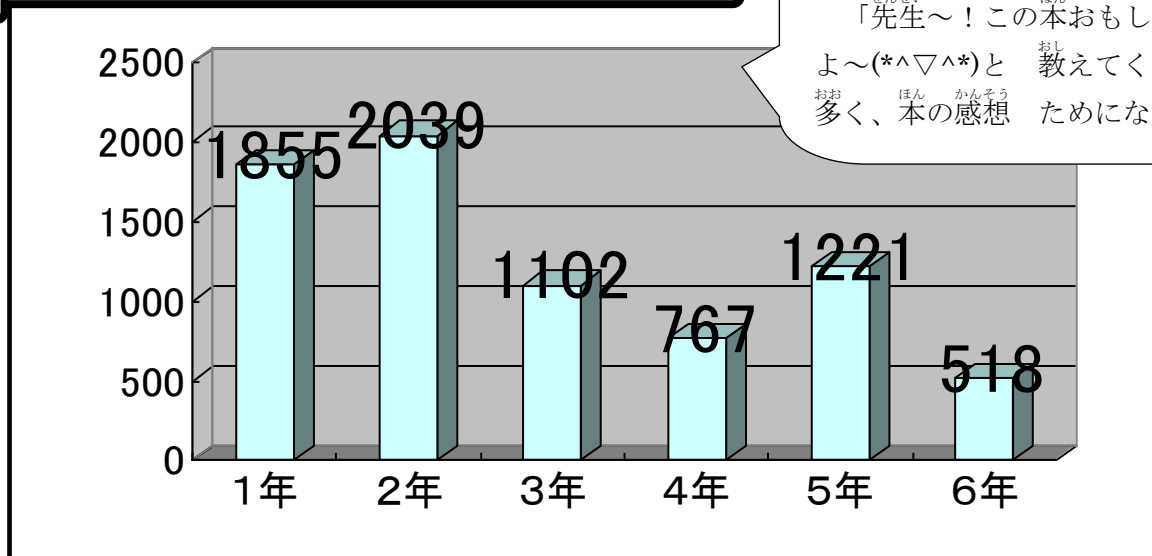

としょかんだより

7月

百名小学校 令和8年度

もうすぐ、まちにまった夏休みが始まります。いろいろ楽しい計画をたてていると思いますが、読書も忘れず計画の中にいれてください。いつもより、ゆっくり自分の時間もてる夏休み。こんな時こそ、長めの物語にチャレンジしてみましよう。

学年別 4月～6月末迄の貸し出し冊数

みんな 笑顔で図書館利用しているので うれしいです。

「先生～！この本おもしろかったよ～(*^▽^*)と 教えてくれる人も多く、本の感想 ためになります。