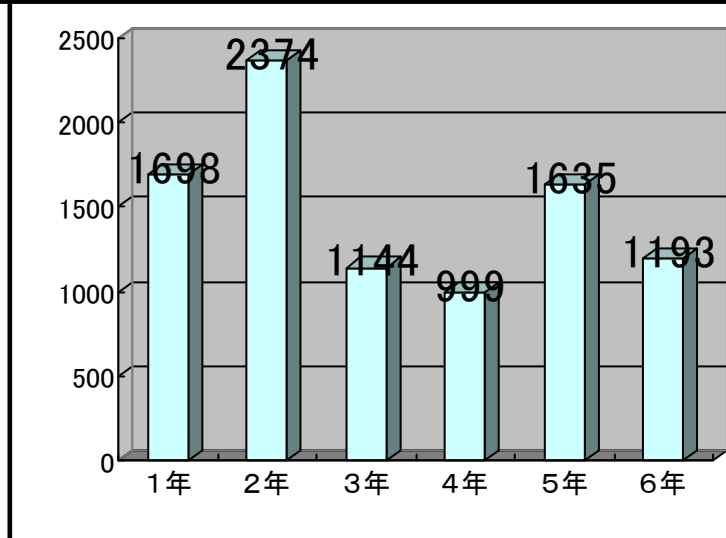

としょかんだより

7月

馬天小学校 令和5年度

もうすぐ、まちにまった夏休みが始まります。いろいろ楽しい計画をたてていると思いますが、読書も忘れず計画の中に入れてください。いつもより、ゆっくり自分の時間がもてる夏休み。こんな時こそ、長めの物語にチャレンジしてみましょう。

がくねんべつ 学年別 6月の貸し出し冊数 (6月22日現在)

ぜんぶんるいたっせい 全分類達成

ねんせいじょう (3年生以上より実施) じっし

4年生 ⇨ 2名

5年生 ⇨ 8名

6年生 ⇨ 2名

みな 皆さん頑張っています2学期は 何名にふえているでしょう？

がっき 1学期の貸し出しについて

☆7月3～7日(金)まで 1人4冊本をかりることができます。

☆7月10日(月)～7月14日(金) 返却期間(返却のみ)

※ ちゅうい ※