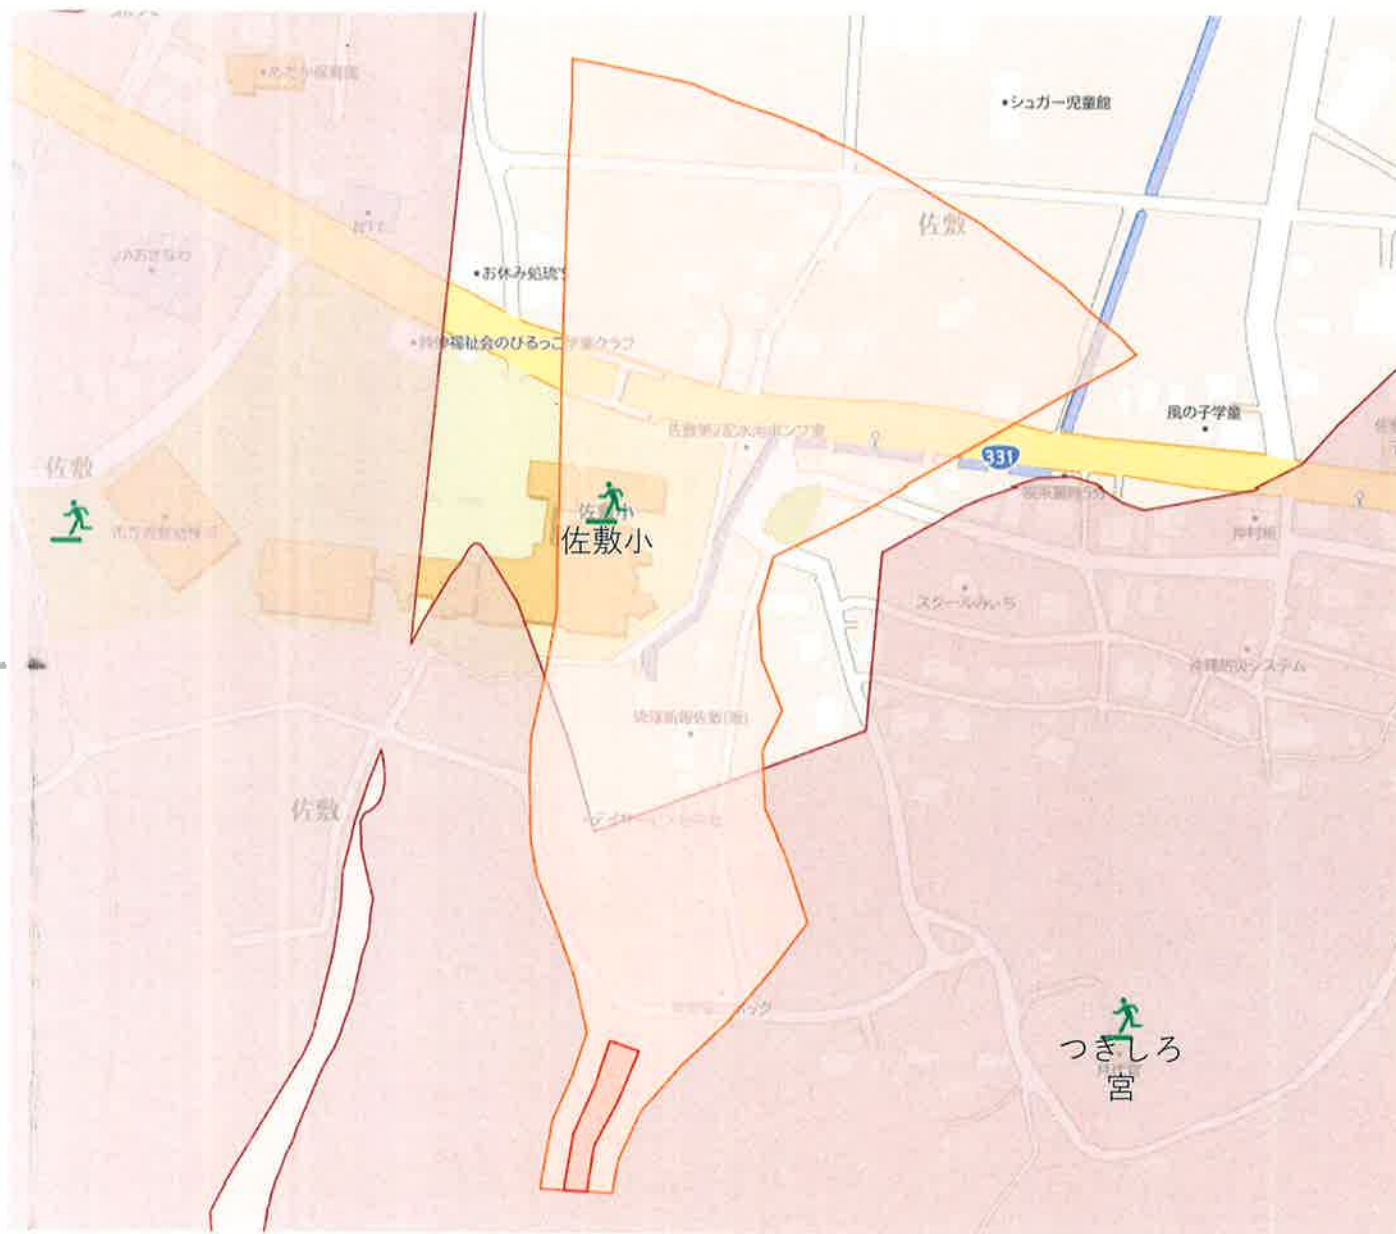

南城市ハザードマップより

- 急傾斜地の崩壊 土砂災害特別警戒区域
- 急傾斜地の崩壊 土砂災害警戒区域
- 土石流 土砂災害特別警戒区域
- 土石流 土砂災害警戒区域
- 地すべり 土砂災害警戒区域

南城市ハザードマップより