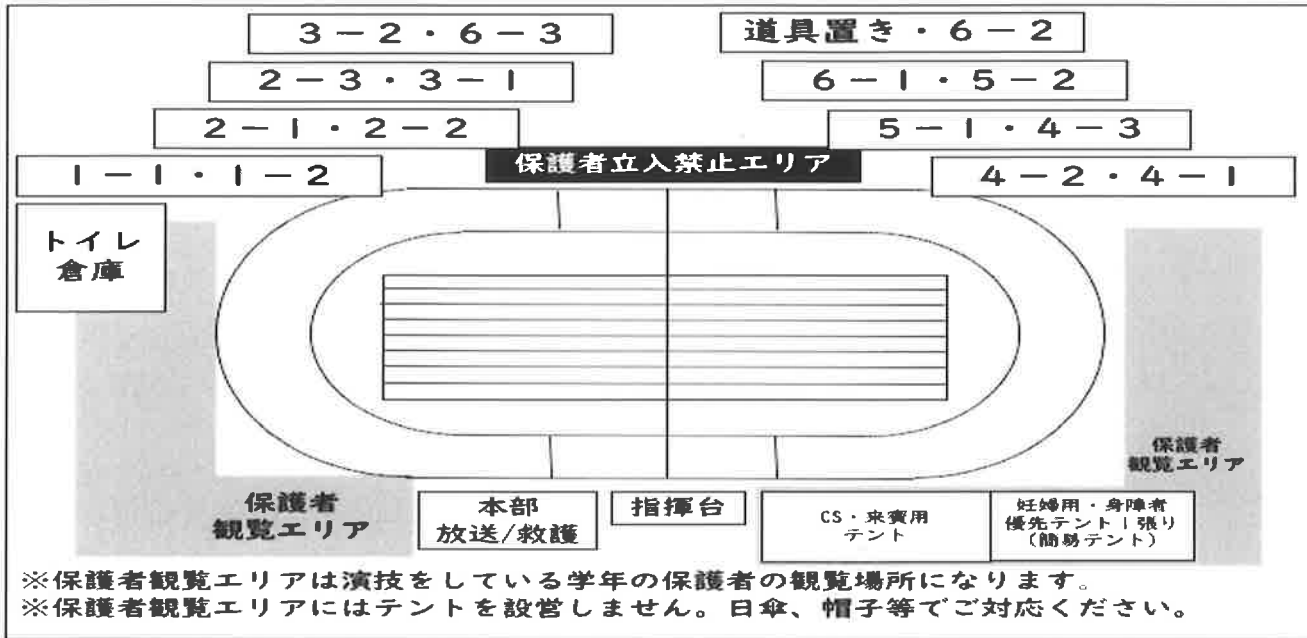

## 閉会式 (11:25)

1. 成績発表
2. 優勝旗授与
3. 児童代表のあいさつ
4. 閉会の言葉

<ゼッケンの色分け>

1年	2年	3年	4年	5年	6年
オレンジ	緑	青	赤	水色	黄

<会場案内図>

玉城小運動会 会場図

<お願い>

- 運動場と体育館のトイレをご利用ください。(校舎内は立入禁止です)
- 撮影は観覧エリア内で行ってください。 ※トラック内に入っての撮影は禁止です。
- 指揮台右横に妊婦さん用と身障者用の観覧テントを設置します。
- 児童控えテントには入らないでください。
- 校舎内の保健室の横の相談室を「授乳室と乳児のオムツ交換」の部屋とします。(体育館前にある校舎、職員専用出入口からお入りください。)
- 保護者観覧エリアは各学年の演技ごとに入れ替えになります。ご協力ください。